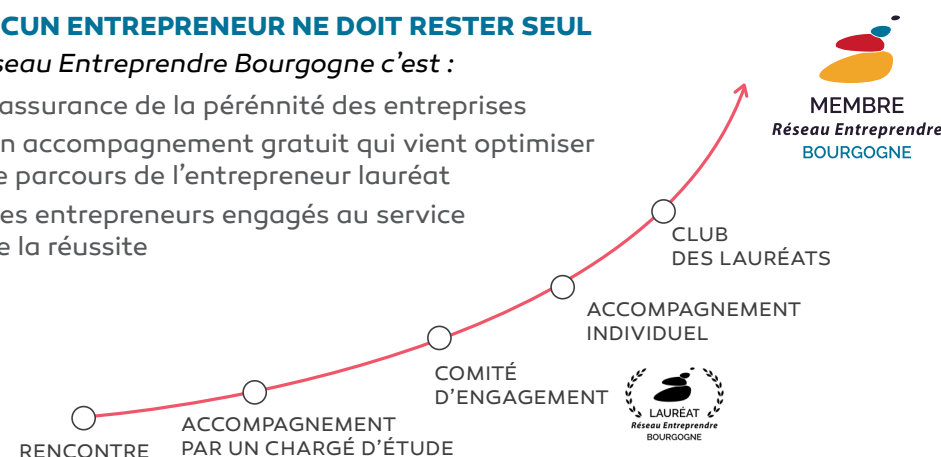

UN PROJET
ENTREPRENEURIAL ?
L'ENVIE D'ACCOMPAGNER ?
REJOIGNEZ-NOUS !

DEPUIS
22 ANS

RÉSEAU
ENTREPRENDRE
BOURGOGNE
est une source de :

- TRANSMISSION
- ÉPANOUISSEMENT HUMAIN
- PARTAGE
- CRÉATION D'EMPLOIS
- CRÉATION DE VALEURS

Nous contribuons **À LA CRÉATION D'EMPLOIS DURABLES** sur notre territoire par l'épanouissement humain et entrepreneurial des porteurs de projets

15 000 CHEFS D'ENTREPRISE A VOS CÔTÉS

UN ACCOMPAGNEMENT À 360°

AUCUN ENTREPRENEUR NE DOIT RESTER SEUL

Réseau Entreprendre Bourgogne c'est :

- L'assurance de la pérennité des entreprises
- Un accompagnement gratuit qui vient optimiser le parcours de l'entrepreneur lauréat
- Des entrepreneurs engagés au service de la réussite